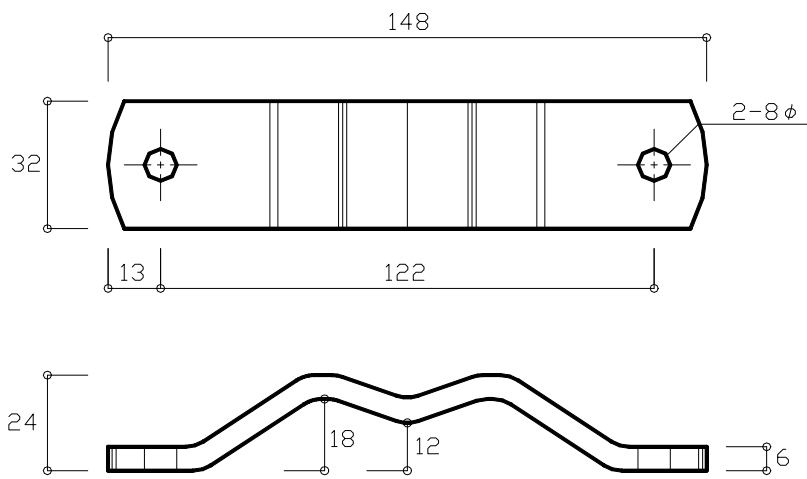

品名	山型ロープ掛け	梱包数	100	
----	---------	-----	-----	--

サイズ	6t × 32 × 148 × 24
-----	--------------------

 **大王工業株式会社**

〒454-0824 愛知県名古屋市中川区薦元町二丁目71番地  
 Tel: 052(363)1291 Fax: 052(363)1295  
 E-mail: info@daioh-corp.co.jp  
 ホームページ: <http://www.daioh-corp.co.jp/>